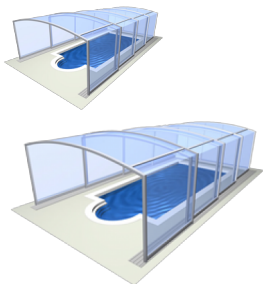

Vision

Freier Aufenthalt unter der ganzen Überdachung

Bewertung: Noch nicht bewertet

Preis

[Produktanfrage](#)

Beschreibung VISION besteht durch seine Höhe von 180 cm und ermöglicht einen freien Aufenthalt unter der ganzen Überdachung einschließlich der Seitenwände. Die Konstruktion der Aluminium-Profile ist auf sehr hohe Belastungen ausgelegt.