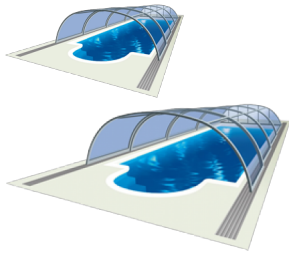

Tropea Neo

maximale Bewegungsfreiheit

Bewertung: Noch nicht bewertet

Preis

[Produktanfrage](#)

Beschreibung Das geräumige Modell TROPEA NEO steht für maximale Bewegungsfreiheit. Die Wände der Überdachung bestehen aus kompaktem, durchsichtigem Polycarbonat - als perfekte Einbettung in die Umgebung bei vollem Ausblick. TROPEA NEO ist die Kombination des geräumigen Modells LAGUNA mit dem niedrigen ELEGANT NEO.