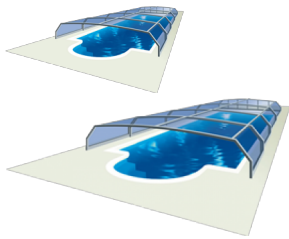

Riviera

Schienenlose Leichtigkeit

Bewertung: Noch nicht bewertet

Preis

[Produktanfrage](#)

Beschreibung Design und Funktionalität sind identisch mit dem Produkt OCEANIC. Der Unterschied: Das Dach wird direkt und schienenlos am Boden verschoben. Sie wollen Baumaßnahmen rund um Ihren Pool vermeiden und auf höchste technische Qualität nicht verzichten? Diesen Anspruch erfüllt RIVIERA passgenau.